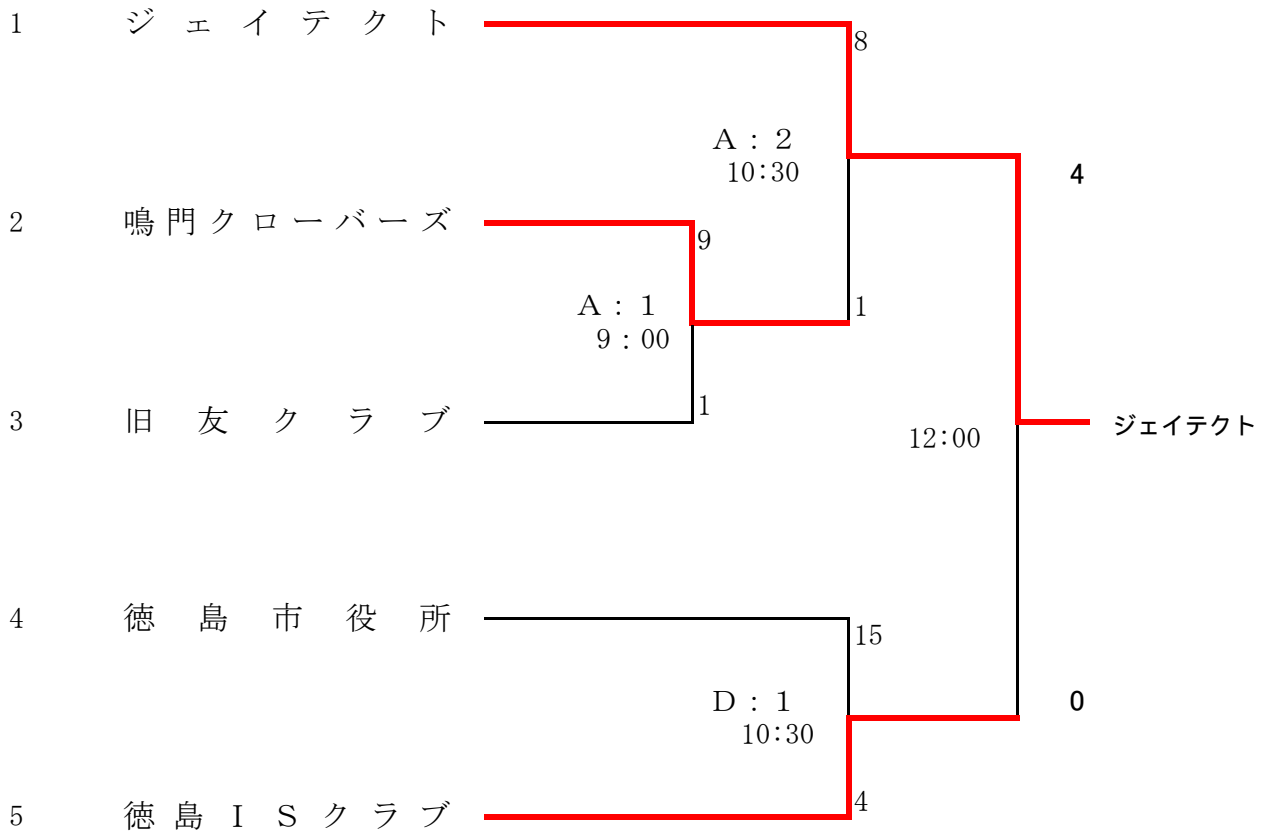

第64回全日本総合男子ソフトボール大会徳島県予選会結果

1. 期 日 平成30年5月20日(日)

2. 会 場 吉野川北岸ソフトボール場

第70回総合女子ソフトボール選手権大会四国予選結果

期日 平成30年7月1日(日)

会場 徳島県徳島市吉野川北岸運動公園 Bグラウンド

第1試合 9:30～ ① — ②
第2試合 11:30～ 第1敗者 — ③
第3試合 13:30～ ③ — 第1勝者

No.	チーム	OLIVE			多聞クラブ			環太平洋大学 短期大学部			勝率	失点	守備 回	順位
		勝敗	失点	守備回	勝敗	失点	守備回	勝敗	失点	守備回		失点率		
1	OLIVE	/			0 — 3			0 — 2			0.00	5	13	3
					勝敗	失点	守備回	勝敗	失点	守備回		0.385		
					×	3	7	×	2	6				
2	多聞クラブ	3 — 0			/			2 — 3			0.50	3	14	2
		勝敗	失点	守備回				勝敗	失点	守備回		0.21		
		○	0	7				×	1	7				
3	環太平洋大学 短期大学部	2 — 0			3 — 2			/			1.00	2	14	1
		勝敗	失点	守備回	勝敗	失点	守備回					0.14		
		○	0	7	○	1	7							

試合方法

1. 第1試合のベンチは、①が一塁側、②が三塁側とする。
   第2試合以降は、空いたベンチに新しいチームが入る。
2. 後攻チームがリードしている場合は、最終回の攻撃は行わない。
3. 次の要領で順位を決める。
   1. 勝率(高いチーム上位)
   2. 勝率が同じときは失点率(総失点÷総守備イニング=低いチーム上位)
   3. 失点率も同じ場合は対戦結果