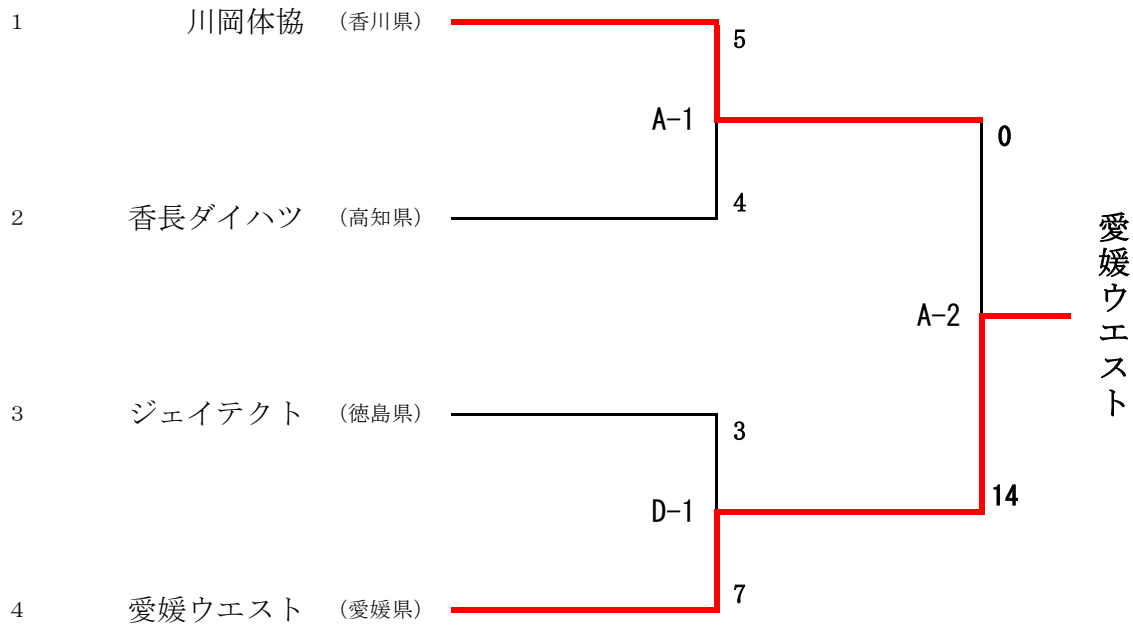

試合方法

- 第1試合のベンチは、①が一塁側、②が三塁側とする。
第2試合以降は、空いたベンチに新しいチームが入る。
- 後攻チームがリードしている場合は、最終回の攻撃は行わない。
- 次の要領で順位を決める。
 - 勝率(高いチーム上位)
 - 勝率が同じときは失点率(総失点÷総守備イニング=低いチーム上位)
 - 失点率も同じ場合は対戦結果

第64回総合男子ソフトボール選手権大会四国予選会結果

期日 平成30年7月22日(日)

会場 徳島県徳島市吉野川北岸運動公園 A、Dグラウンド

第1試合 9:00～
第2試合 11:00～
第3試合 13:00～

第一代表決定戦

第二代表決定戦

第53回 全徳島一般男子ソフトボール大会 結果

1. 期 日 平成30年9月16日(日)

2. 会 場 吉野川北岸ソフトボール場