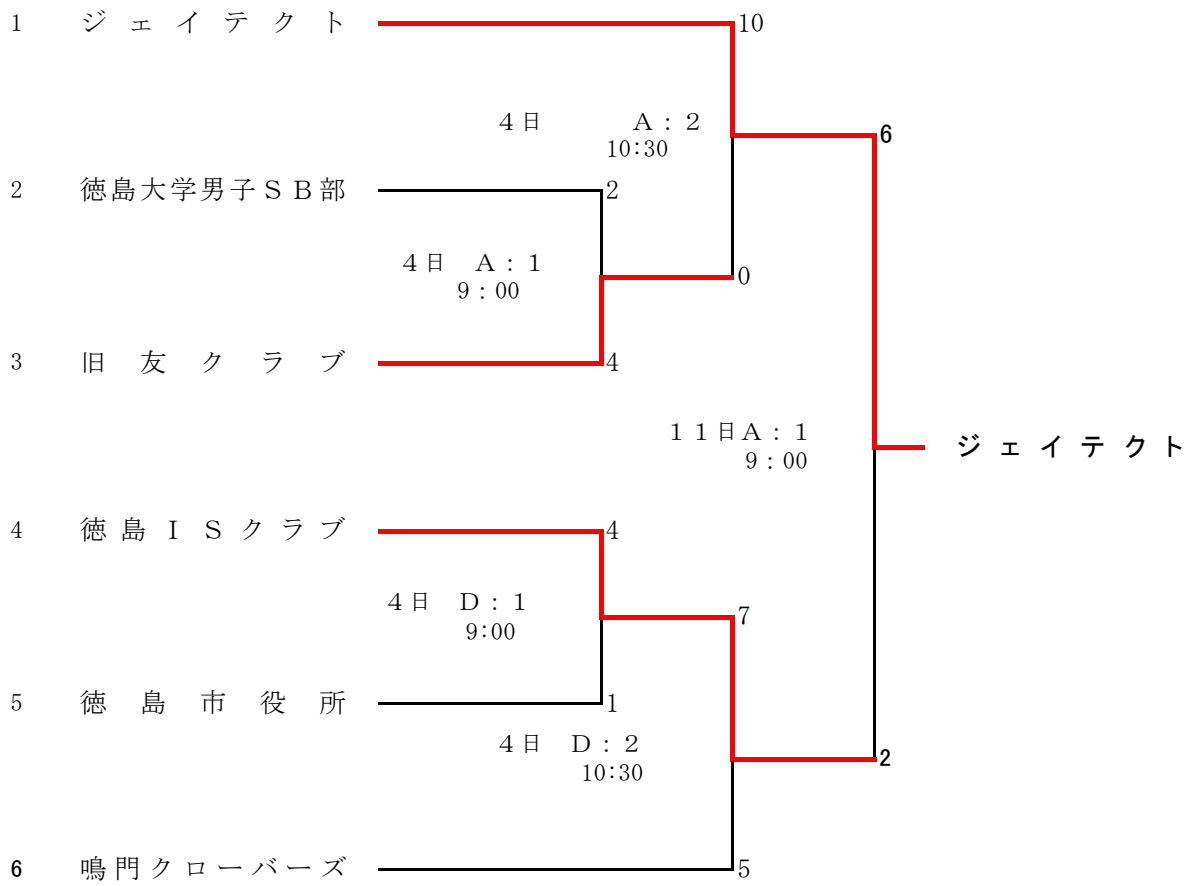

第23回会長杯一般男子ソフトボール大会結果

1. 期 日 平成30年3月4日（日） 11日（日）

2. 会 場 吉野川北岸ソフトボール場

第58回全日本実業団男子ソフトボール大会徳島県予選会結果

1. 期 日 平成30年4月8日(日) 9:00～

2. 会 場 吉野川北岸ソフトボール場 D

第39回 全日本クラブ男子ソフトボール大会徳島県予選会

期日 平成30年4月8日(日)

会場 徳島県徳島市吉野川北岸運動公園 Aグラウンド

一塁側

三塁側

第1試合: 9:00～

鳴門クロールバーズ	10	—	0	旧友クラブ
-----------	----	---	---	-------

第2試合: 10:30～

旧友クラブ	0	—	8	徳島 I S クラブ
-------	---	---	---	------------

第3試合: 12:30～

試合方法

- 第1試合のベンチは、①が一塁側、②が三塁側とする。
第2試合以降は、空いたベンチに新しいチームが入る。
- 後攻チームがリードしている場合は、最終回の攻撃は行わない。
- 次の要領で順位を決める。
 - 勝率(高いチーム上位)
 - 勝率が同じときは失点率(総失点÷総守備イニング=低いチーム上位)
 - 失点率も同じ場合は対戦結果

第64回総合男子ソフトボール選手権大会四国予選会結果

期日 平成30年7月22日(日)