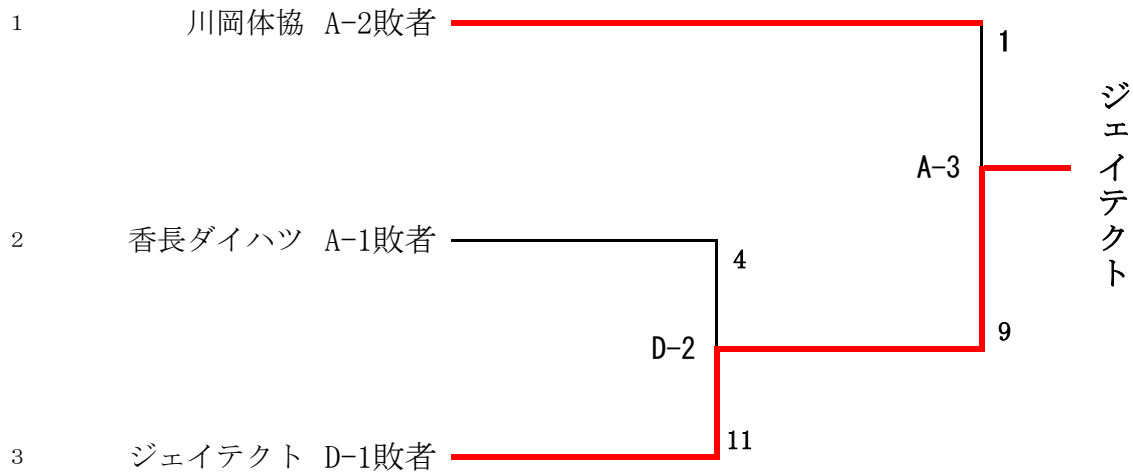

第64回総合男子ソフトボール選手権大会四国予選会結果

期日 平成30年7月22日(日)

会場 徳島県徳島市吉野川北岸運動公園 A、Dグラウンド

第1試合 9:00～
第2試合 11:00～
第3試合 13:00～

第一代表決定戦

第二代表決定戦