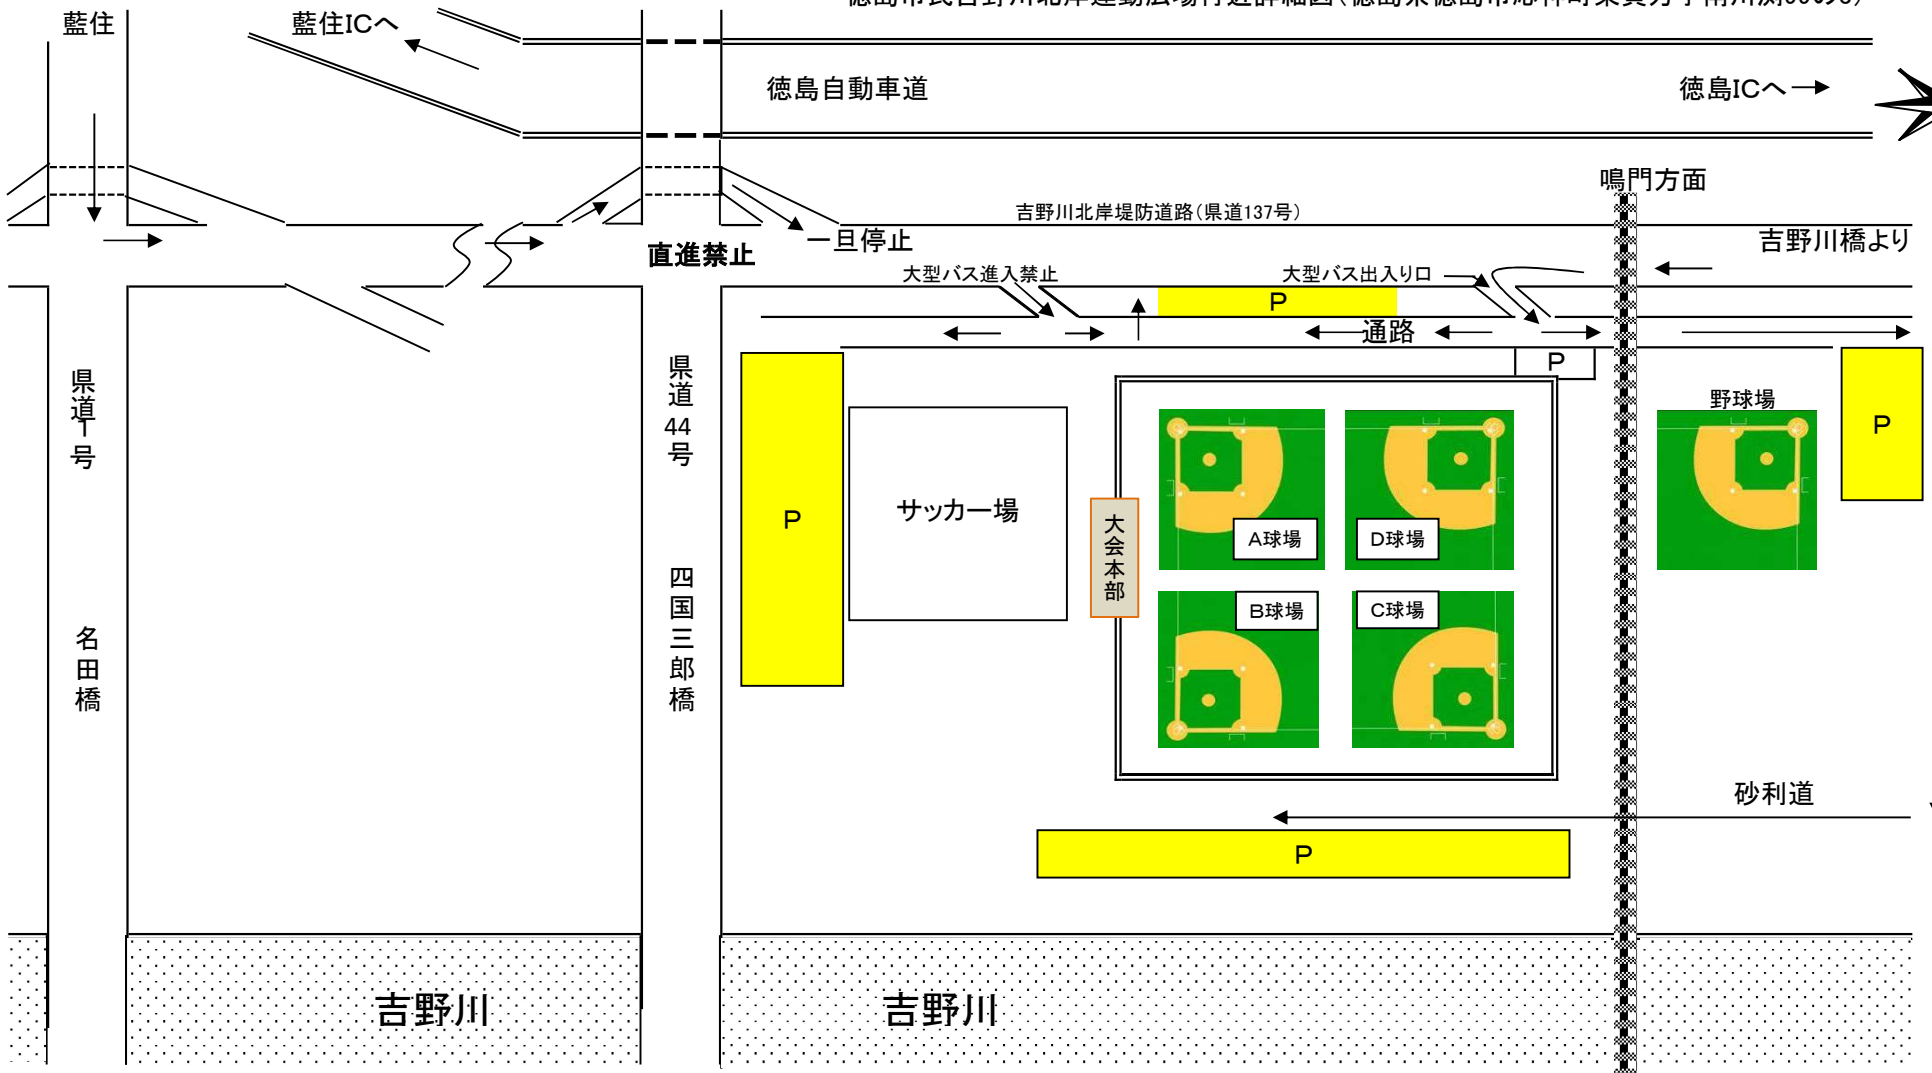

徳島市民吉野川北岸運動広場付近詳細図(徳島県徳島市応神町東貞方字南川淵99の3)

至 国道192号
徳島大学蔵本キャンパス

JR高徳線
徳島駅方面