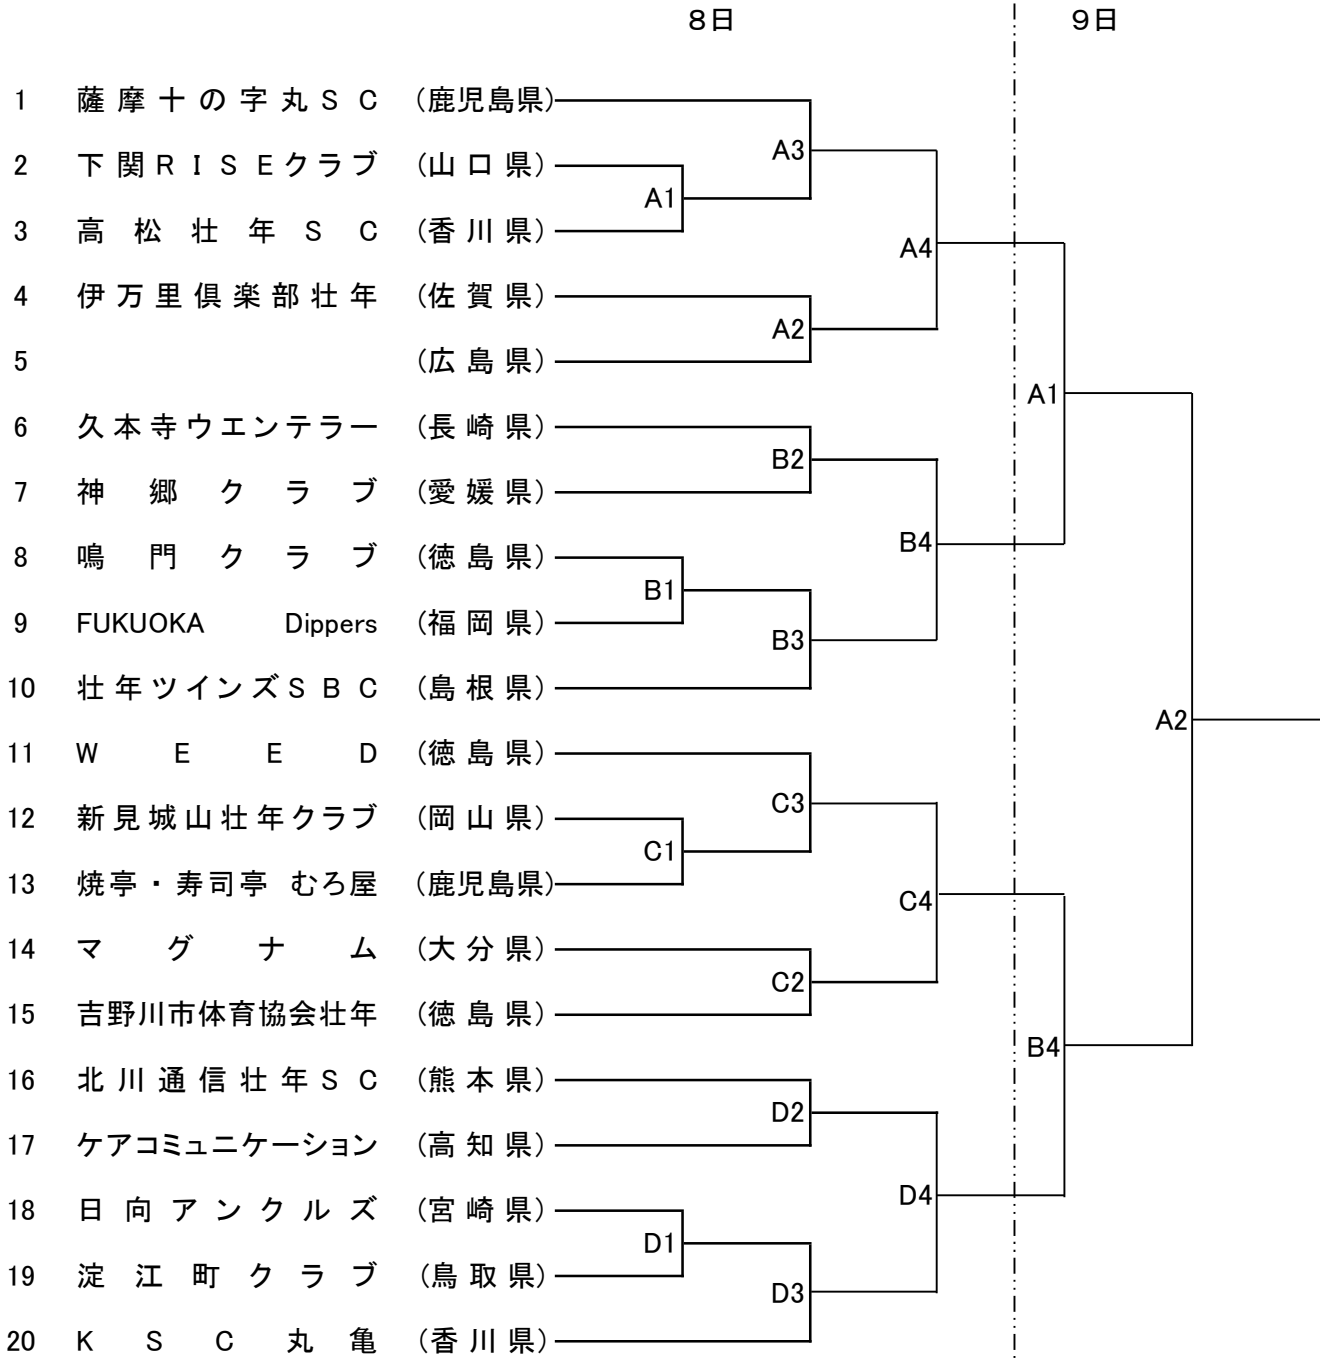

第38回西日本壮年ソフトボール大会組合せ

試合開始時間
 第1試合：9:00～
 第2試合：10:30～
 第3試合：12:00～
 第4試合：13:30～

※開始時刻は目安です、前の試合が終わり次第に次の試合を開始しますのでご準備ください。