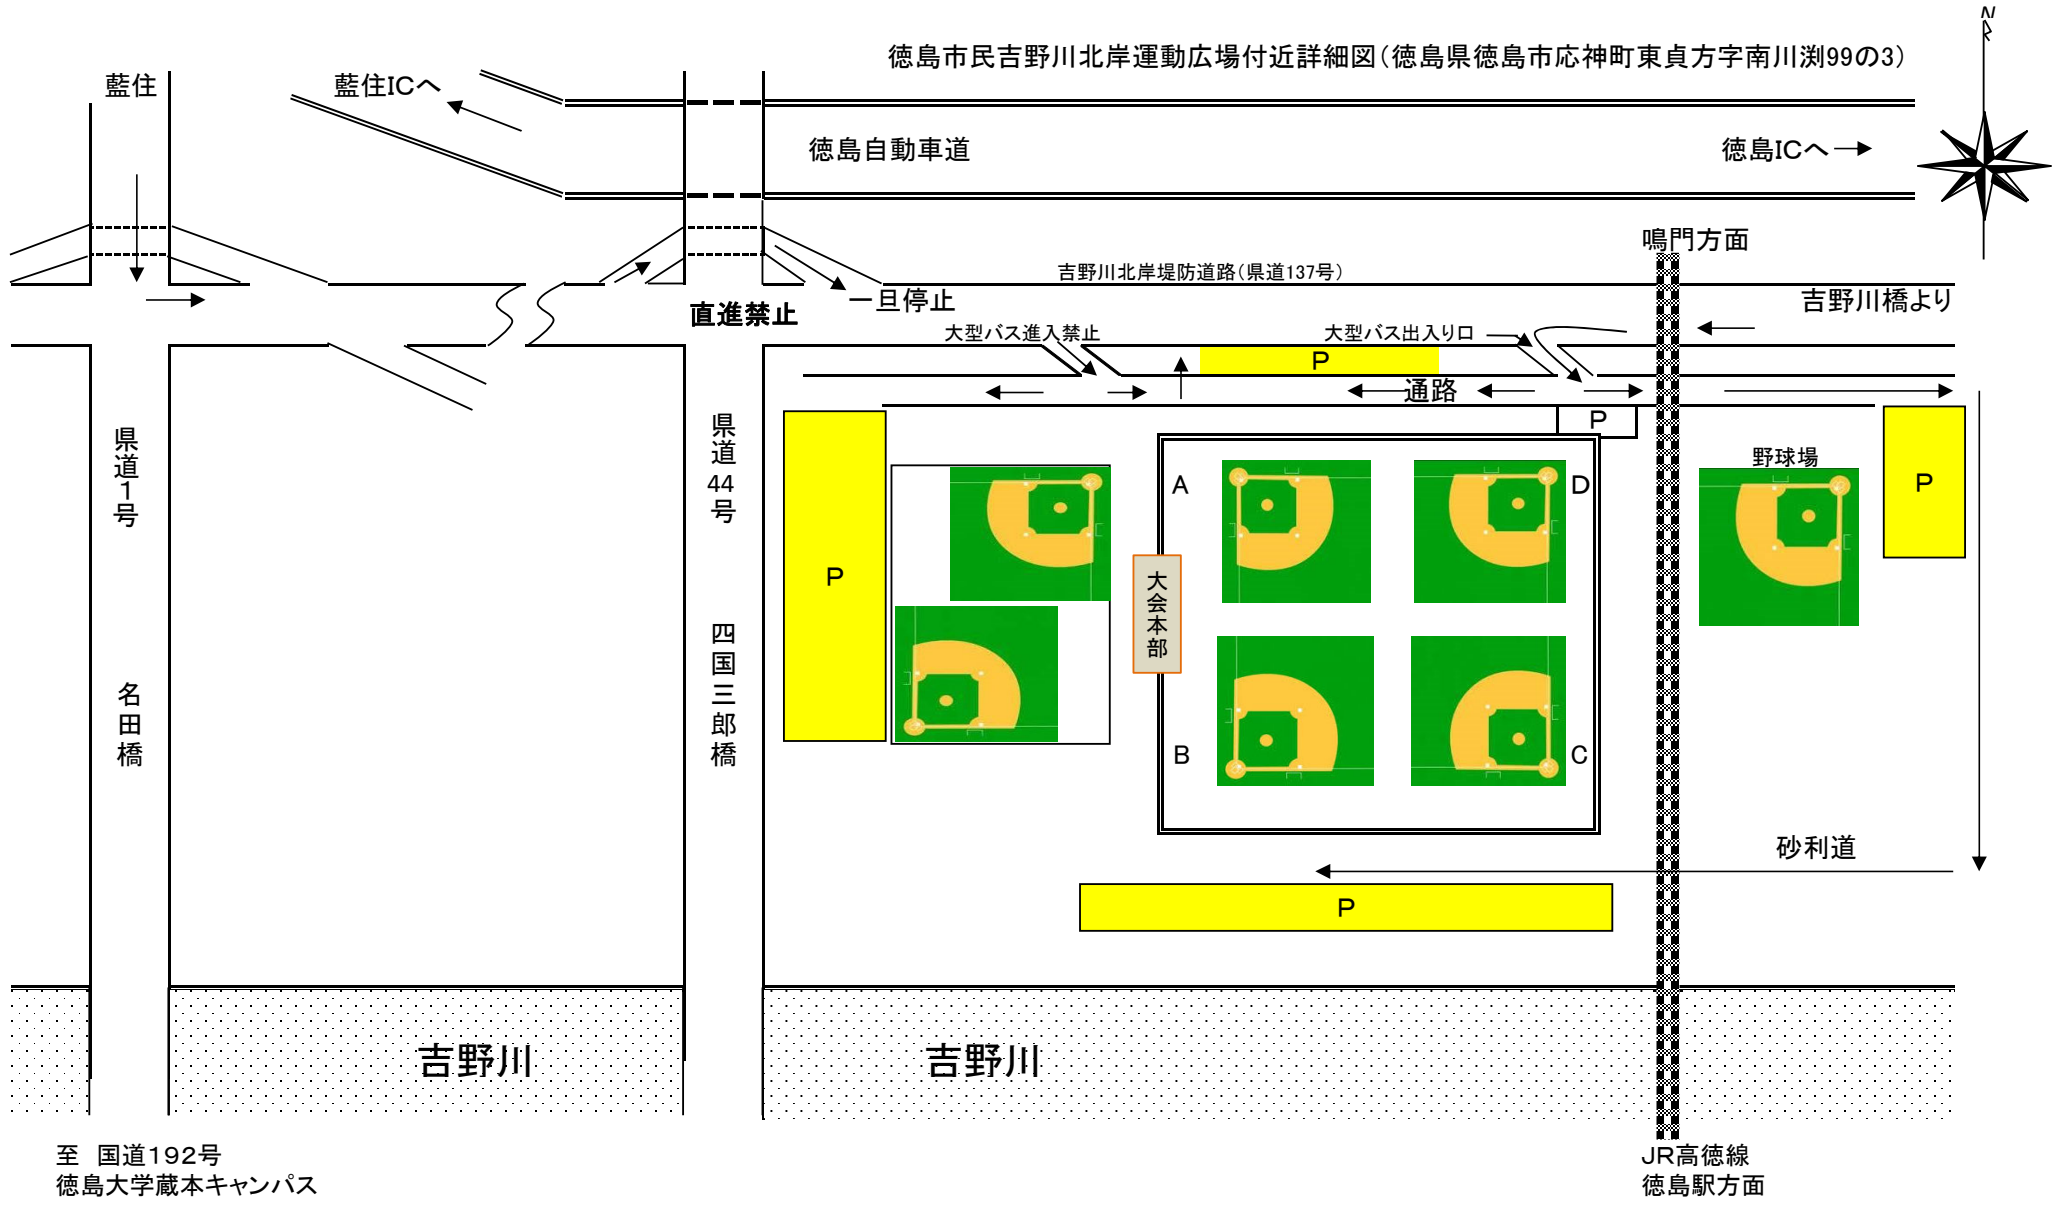

徳島市民吉野川北岸運動広場付近詳細図(徳島県徳島市応神町東貞方字南川淵99の3)

至 国道192号
徳島大学蔵本キャンパス

JR高徳線
徳島駅方面